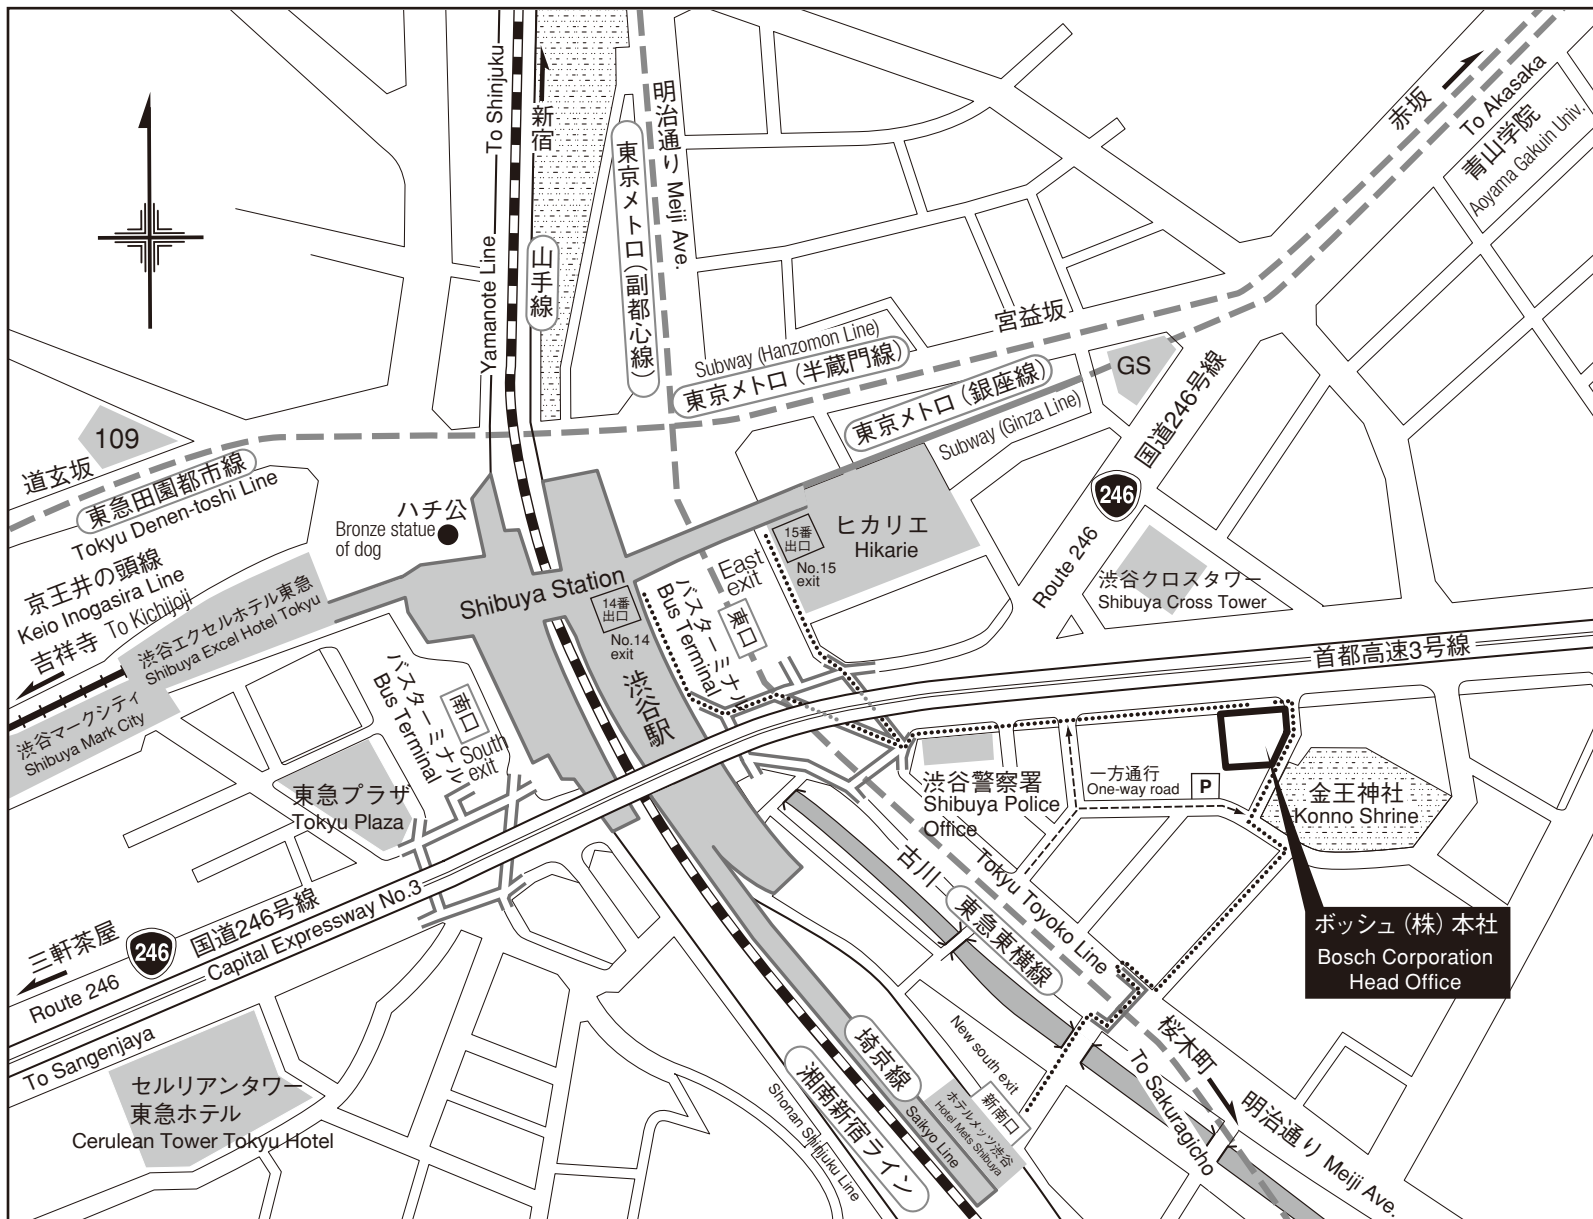

BOSCH

ボッシュ(株)本社(ボッシュビル渋谷)案内図

Map to Bosch Corporation Head Office (BOSCH Bldg., Shibuya)

(所在地) 〒150-8360 東京都渋谷区渋谷
3丁目6番7号
TEL: 03-3400-1551

(交通) • JR、東急、井の頭、東京メトロ
渋谷駅下車、東口徒歩5分
最寄出口:
JR山手線 — 南改札
埼京線・湘南新宿ライン
— 新南口改札
地下鉄 — 14・15番出口

Location: 6-7, Shibuya 3-chome,
Shibuya-ku, Tokyo, 150-8360
Japan
Tel: 03-3400-1551

Traffic: • Approx. 5-minute walk from the
Shibuya Station on JR, Tokyu,
Inogashira and Subway lines.
Nearest exit:
JR Yamanote Line - South exit
Saikyo and Shonan Shinjuku
Lines - New South exit
Subway lines - No.14 or 15 exit